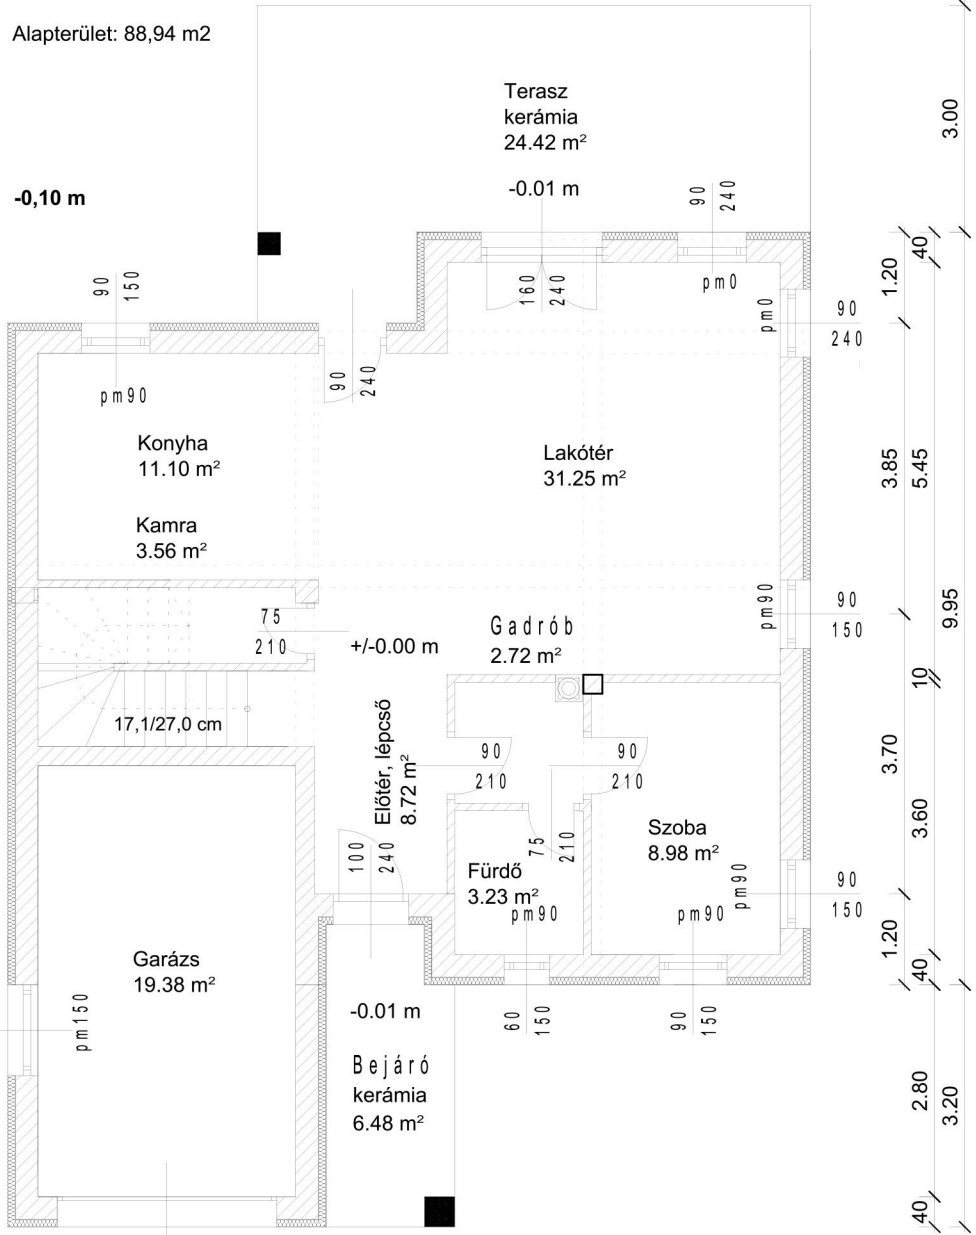

Alapterület: 88,94 m²

-0,10 m

-0,10 m

-0,10 m

-0,10 m