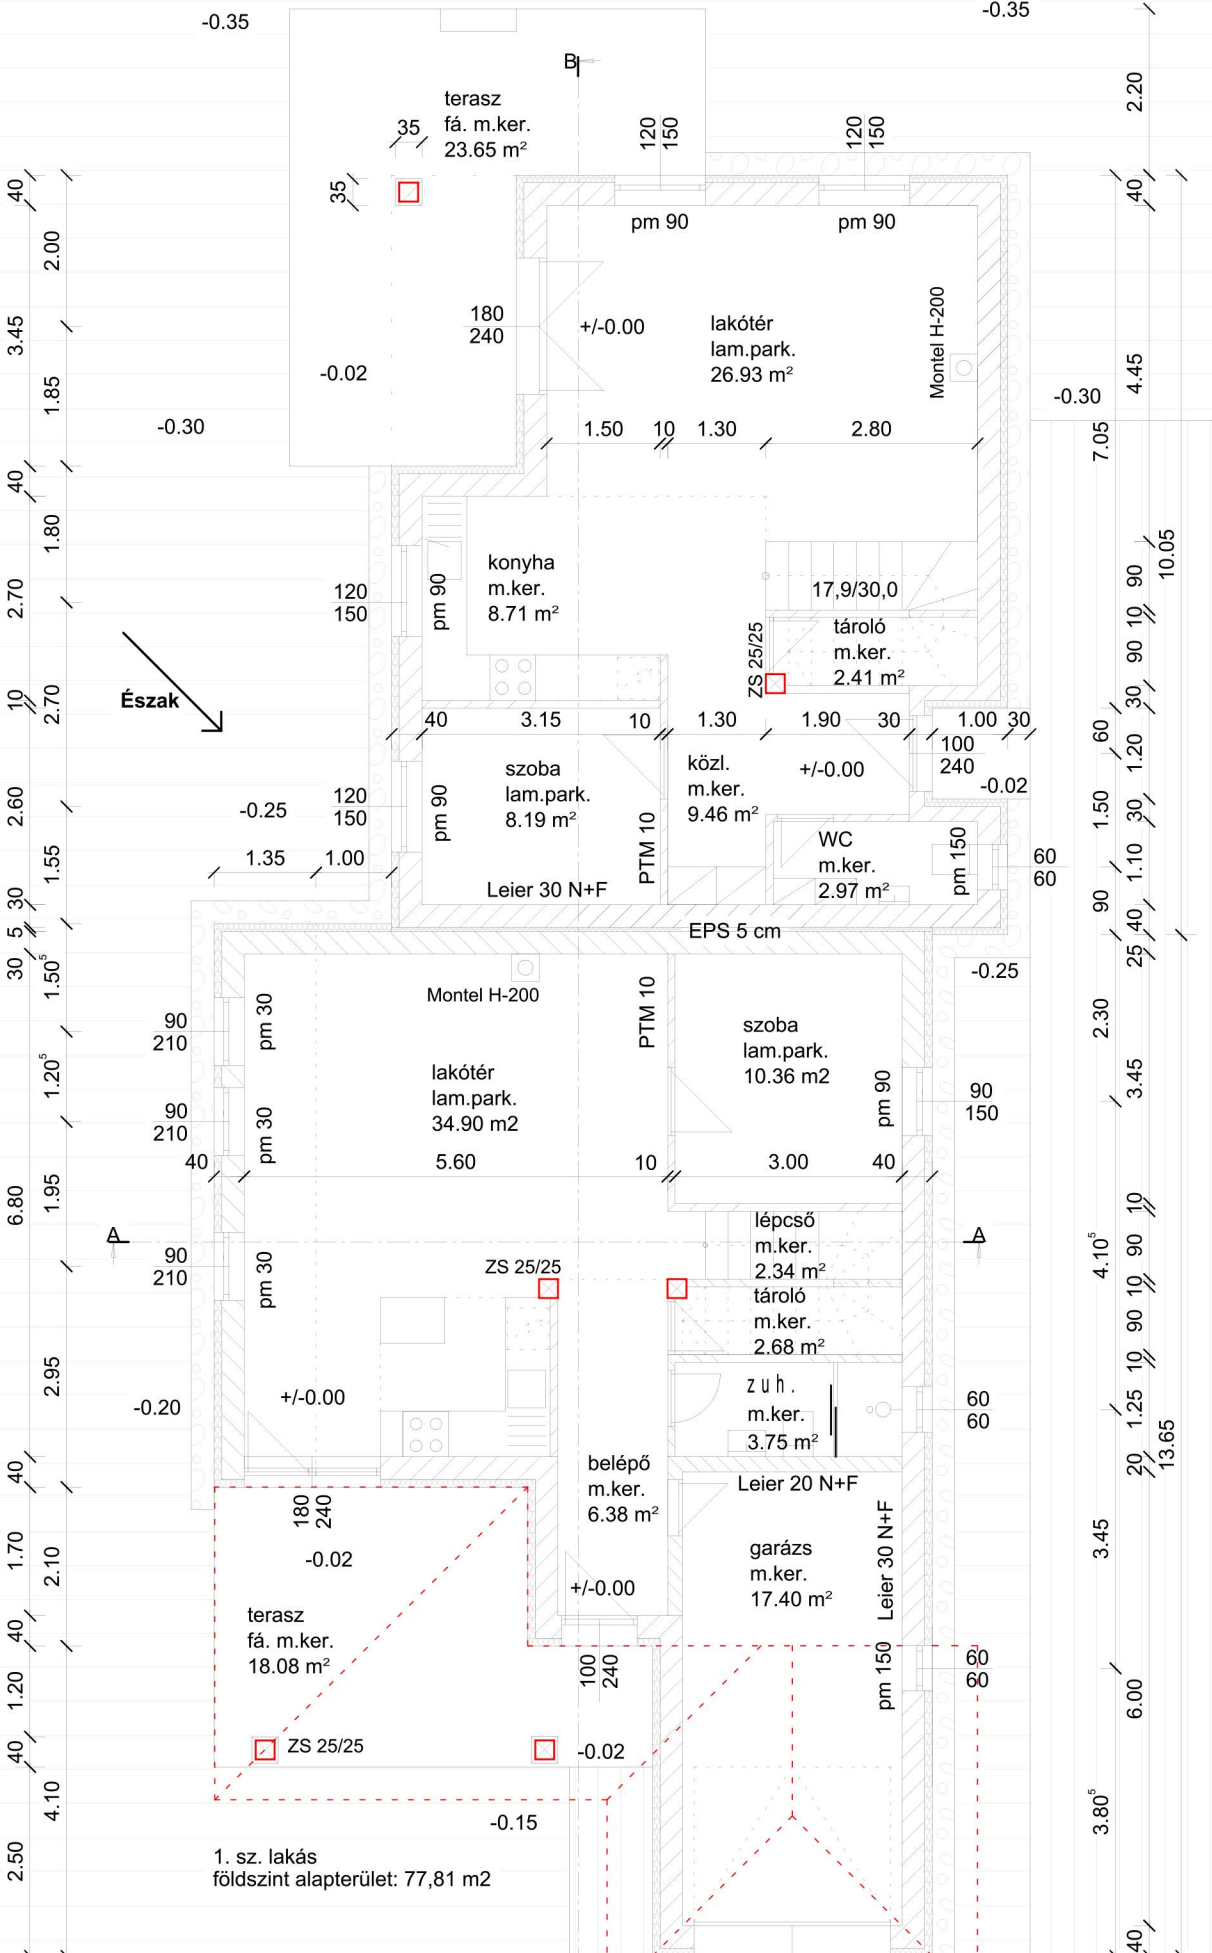

2. sz lakás
földszint alapterület: 58,67 m²

Észak

Beépítés
195.32 m²