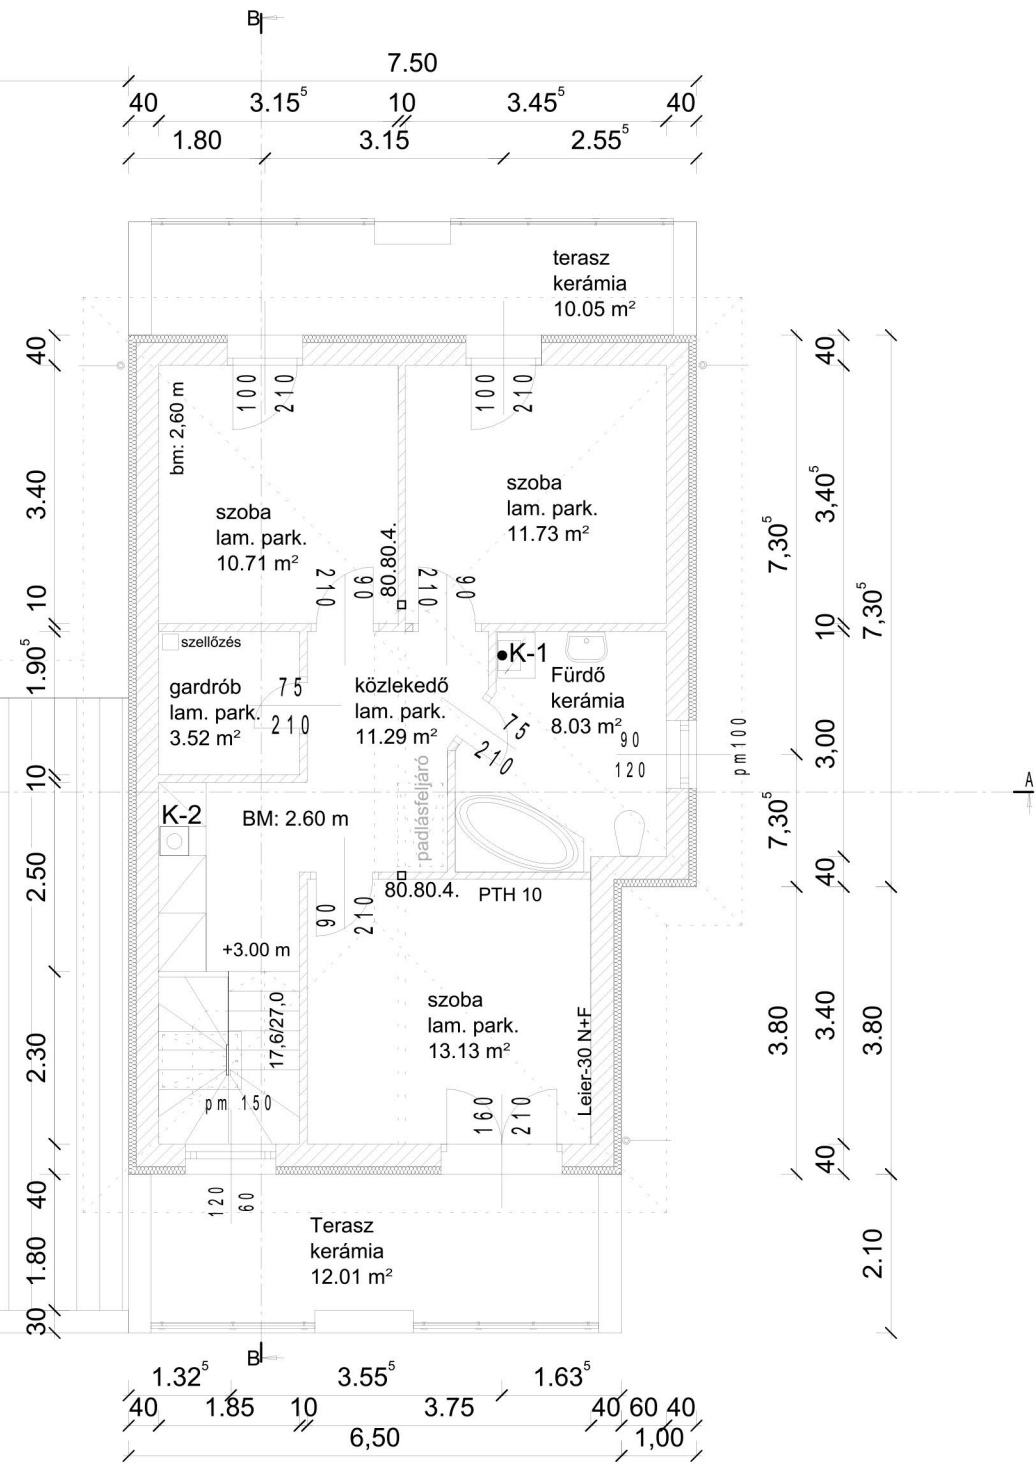

1.sz. lakás: 58,74 m²

lakás alapterület összesen: 155.66 m²

2.sz. lakás: 58,41 m²

lakás alapterület összesen: 155,33 m²