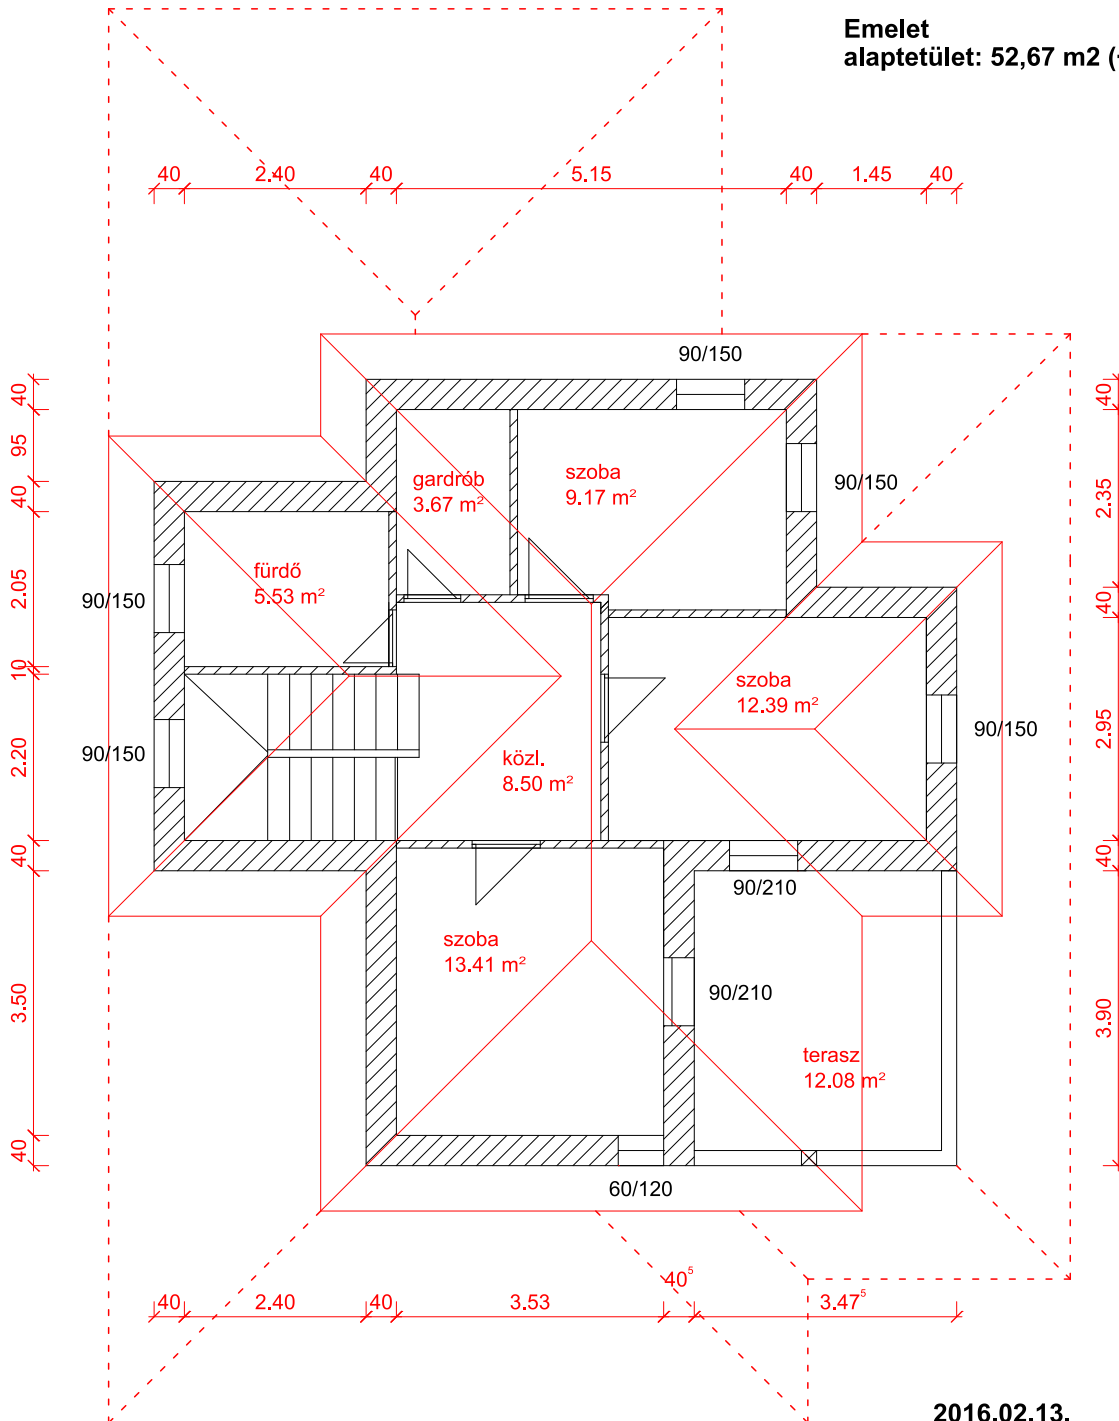

**Emelet**  
**alapterület: 52,67 m<sup>2</sup> (+terasz)**

**2016.02.13.**