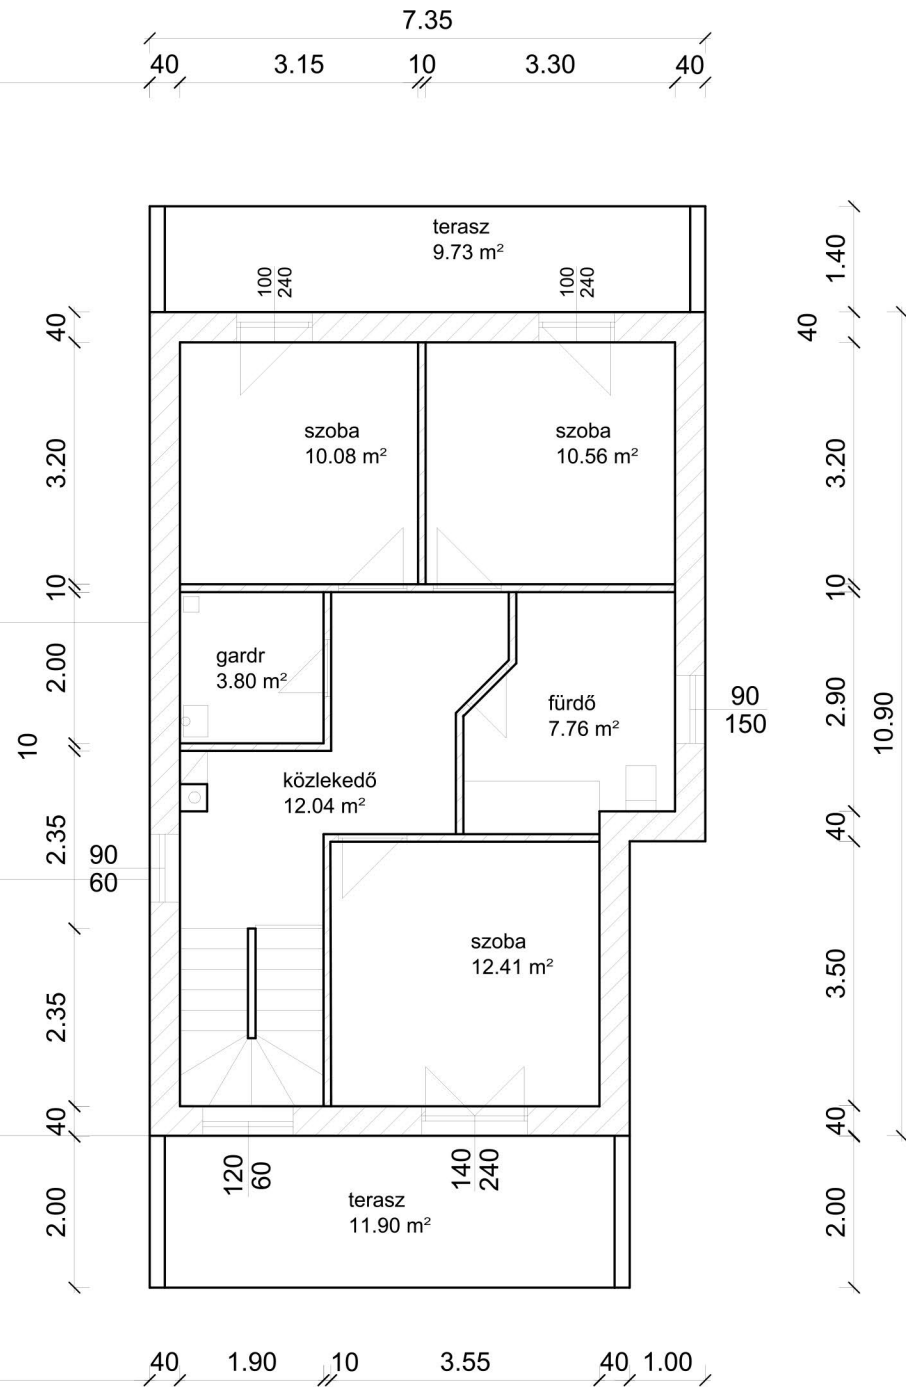

1.sz. lakás: 52,70 m²

lakás alapterület összesen: 136,42 m²

2.sz. lakás emelet: 56,65 m²

lakás alapterület összesen: 144,99 m²